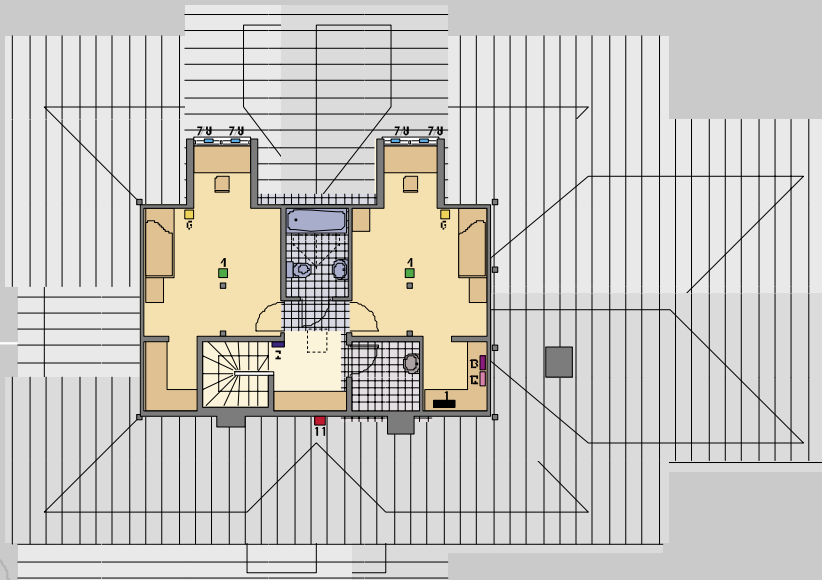

obsah

01	o firme SATEL Pokrokovosť a najvyššia kvalita produktov SATEL Aby sa život stal jednoduchším
03	spoznaj naše produkty Zabezpečovacie ústredne
05	Klávesnice
07	Sirény
09	Detektory
11	Komunikácia a oznamovanie
13	spoznaj naše riešenia Ochrana počas dňa a noci
15	Ovládanie osvetlenia
17	Ovládanie kúrenia a klimatizácie
19	Automatické zalievanie záhradky, ovládanie roliet a garážovej brány
21	Diaľkové ovládanie systému
23	Vychádzame v ústrety starším osobám
25	príklady rozmiestnenia zariadení 3-izbový byt
27	malý dom
29	veľký dom