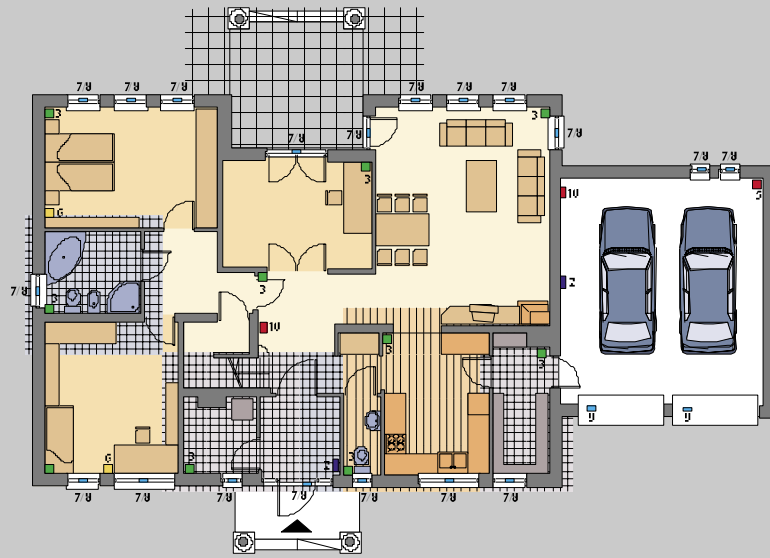

obsah

01	o firme SATEL Pokrokovosť a najvyššia kvalita produktov SATEL Aby sa život stal jednoduchším
03	spoznaj naše produkty Zabezpečovacie ústredne
05	Klávesnice
07	Sirény
09	Detektory
11	Komunikácia a oznamovanie
13	spoznaj naše riešenia Ochrana počas dňa a noci
15	Ovládanie osvetlenia
17	Ovládanie kúrenia a klimatizácie
19	Automatické zalievanie záhradky, ovládanie roliet a garážovej brány
21	Diaľkové ovládanie systému
23	Vychádzame v ústrety starším osobám
25	príklady rozmiestnenia zariadení 3-izbový byt
27	malý dom
29	veľký dom