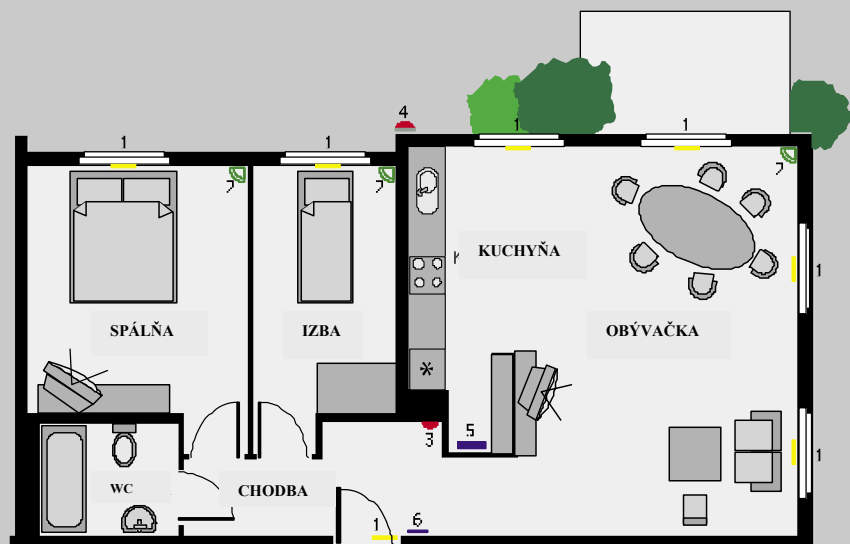

**Príklad konfigurácie
zabezpečovacieho systému
pre 3 izbový byt**

1. Magnetický kontakt **K-1**
2. Detektor pohybu **AQUA Plus**
3. Vnútorňa siréna **SPW-220**
4. Vonkajšia siréna **SP-4002**
5. Zabezpečovacia ústredňa **CA-10**
6. **LCD klávesnica** pre ústredne **CA-10**