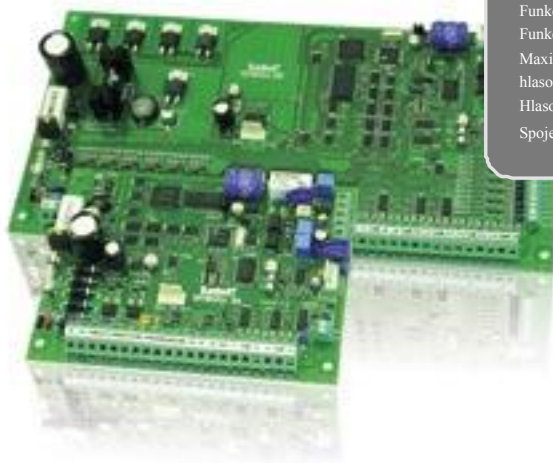

Zabezpečovacie ústredne

Srdcom zabezpečovacieho systému je zabezpečovacia ústredňa. Ústredňa zodpovedá za funkčnosť celého systému. Moderné ústredne z ponuky firmy SATEL, ako je napríklad séria ústrední INTEGRA, umožňujú nielen vytvoriť spoľahlivý zabezpečovací systém, ale aj využívať jeho dodatočné funkcie, ktoré Vás oslobodia od vykonávania niektorých každodenných činností. Je to možné vďaka použitiu moderných pružných riešení v konštrukcii súčastí a v programovom vybavení ústrední. Príklady možností, ktoré ponúkajú naše ústredne, sú predstavené v ďalšej časti katalógu. V prípade, že nie je potrebná taká široká škála možností, je možné využiť jednoduchšie zariadenia - napríklad ústredne CA-10, CA-6 alebo CA-5. Tieto ústredne sa už veľa rokov s úspechom používajú v mnohých inštaláciách, kde zabezpečujú bezporuchovú a nekomplikovanú obsluhu.

MOŽNOSTI ZABEZPEČOVACÍCH ÚSTREDNÍ

ÚSTREDŇA	INTEGRA	CA-10	CA-6	CA-5
Maximálny počet detektorov	128	16	8	5
Obsluha bezdrôtových detektorov	áno	áno	nie	nie
Funkcie ovládania a automatiky	áno	nie	nie	nie
Funkcie monitorovania	áno	áno	áno	áno
Maximálny počet správ hlasových/SMS	32/64	1/4	1/4	bez
Hlasové oznamovanie o alarme	áno	áno	áno	nie
Spojenie TCP/IP (Internet)	áno	nie	nie	nie